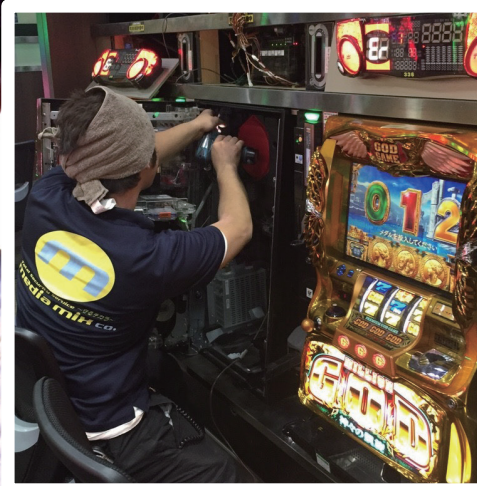

お役立ちシリーズ ⑤ 入替業務

パチンコ・スロット共に全ての
装着器具の取り扱いが可能です。

- ・ドンピシャ ・ダイクマン
- ・エアークンプレッサによる枠くぎ打ち
- ・通常ビス打ち

遊技機取扱主任者在籍
随時増員中

【日本遊技機関連事業協会 加盟】
【日本遊技機専門施工協会 加盟】
【日本遊技産業経営者同友会 加盟】
【東京都公安委員会許可 機械工具商(古物商) 第304370807739号】
【一般建設業 東京都都知事許可(般-27) 第144490号】