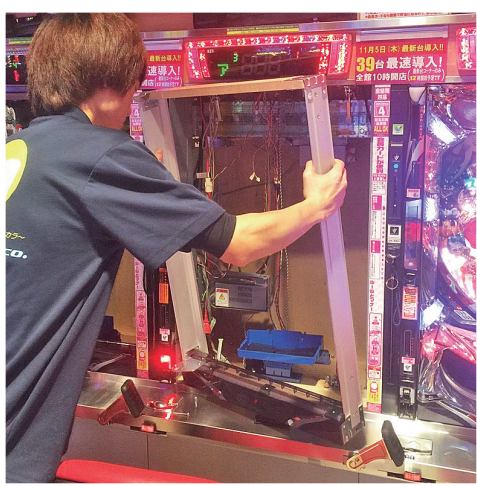

お役立ちシリーズ ⑤ 入替業務

パチンコ・スロット共に全ての
装着器具の取り扱いが可能です。

- ・ドンピシャ ・ダイクマン
- ・エアークンプレッサによる枠くぎ打ち
- ・通常ビス打ち

遊技機取扱主任者在籍
随時増員中

【日本遊技機関連事業協会 加盟】
【日本遊技機専門施工協会 加盟】
【日本遊技産業経営者同友会 加盟】
【東京都公安委員会許可 機械工具商(古物商) 第304370807739号】
【一般建設業 東京都都知事許可(般-27) 第144490号】